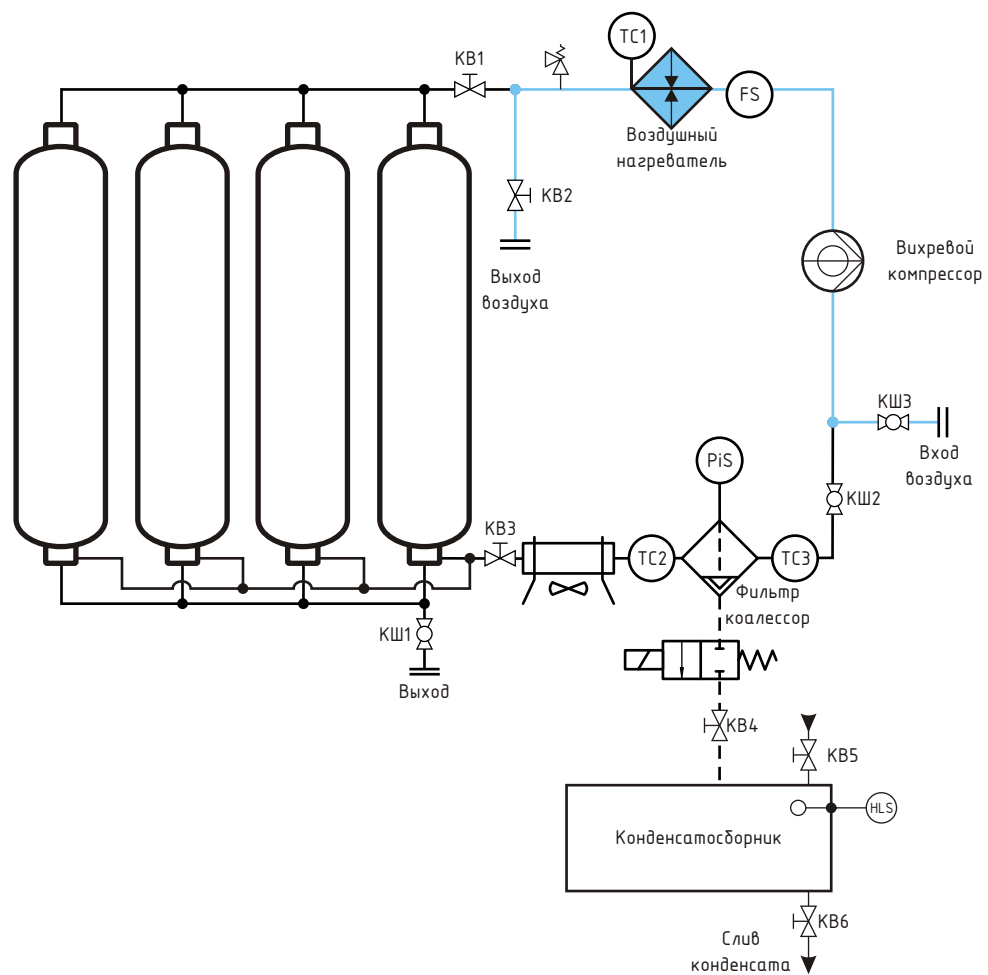

Установка для подготовки и регенерации циалита "ПиРС 400"

Режим подачи холодного воздуха